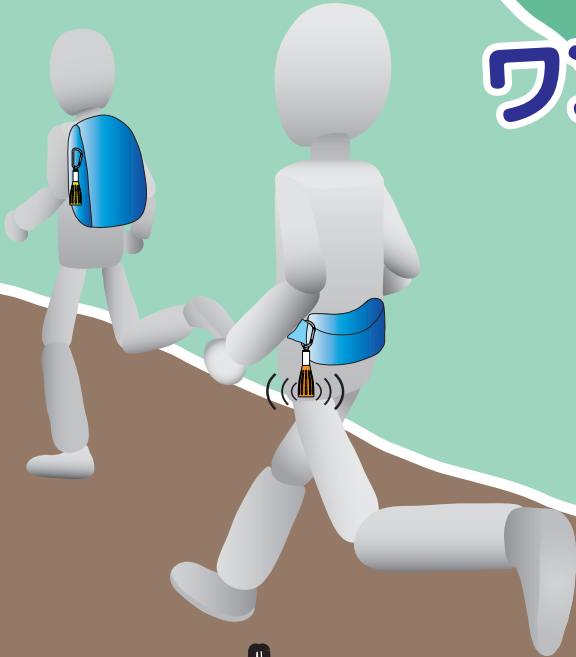

TB-TRB1

トレイルランベル

国内特許出願中
PAT.P

ワンタッチ 消音機能付

イエロー

オレンジ

下に引くと消音

もう1度引くと発音

登山者との接触防止!!

発音 / 消音は下に引くだけの片手操作! 走りながらでもOK!

【商品特徴】

- ウエストバッグなどに吊るした状態のベルを片手で引く操作のみで、音を発音 / 消音を切り替えることができる。
- 軽量化された、モダンな外観デザイン。
- 反射シール付カバーで、夜間の視認性向上。

【製品スペック】

材質 ・ 本体 (ポリカーボネート) ・ 音響体 (真鍮) ・ 機構部 (ナイロン)
・ 丸カン (ステンレス) ・ カラビナ (アルミニウム)

製品寸法 ・ 直径 (φ28 mm) ・ 全長 (86 mm : カラビナ含まず)

・ 重量 (24 g : カラビナ含む)

※注意 : 内部機構に磁石を使用しております。携帯電話などの電子機器には近づけないでください。

【品番】	【品名】	【仕様】	【JAN】	【鈴材質】	【生産】
TB-TRB1	トレイルランベル	イエロー	4582351612706	真鍮	日本
		オレンジ	4582351612713		